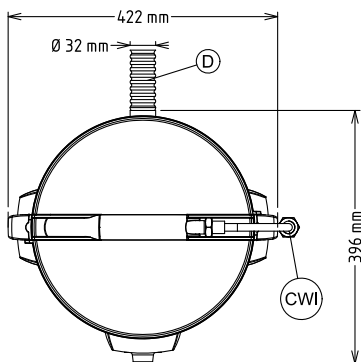

Approvazione: _____

Fronte

Lato

- CWI = Attacco acqua fredda
 D = Scarico acqua
 EI = Connessione elettrica

Alto

Elettrico

Tensione di alimentazione:

601492 (T8EFB)

Informazioni chiave

Dimensioni esterne, larghezza:

422 mm

Dimensioni esterne, profondità:

396 mm

Dimensioni esterne, altezza:

676 mm

Peso netto (kg):