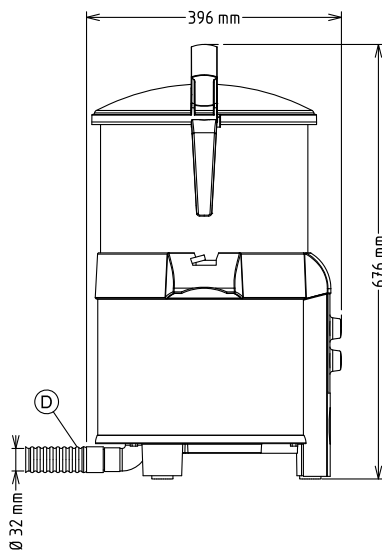

Lato

1. CWI = Attacco acqua fredda
   D = Scarico acqua
   EI = Connessione elettrica