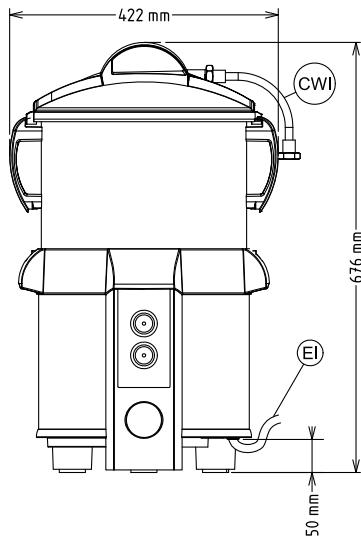

Fronte

Lato

1. CWI = Attacco acqua fredda
   D = Scarico acqua
   EI = Connessione elettrica

Alto

Elettrico

Tensione di alimentazione:

601492 (T8EFB)

220-240 V/1N ph/50/60 Hz

Potenza installata max:

0.37 kW

Capacità

Prestazioni (fino a):

130 kg/ora

Capacità

8 kg

Informazioni chiave

Dimensioni esterne, larghezza:

422 mm

Dimensioni esterne, profondità:

396 mm

Dimensioni esterne, altezza:

676 mm

Peso netto (kg):

23.5